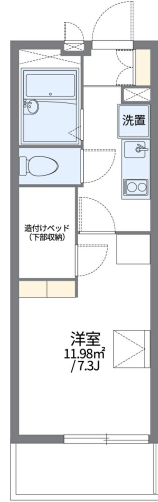

レオパレスEASTAGE I

物件間取

物件外観

現地案内

※掲載されている物件データが現況と異なる場合は現況を優先します。

種別	マンション
間取	1K
賃貸条件	10.4万円 / 管理費等 5,500円
	なし / 礼金1ヶ月

所在地	東京都世田谷区世田谷1丁目	
学区	松ヶ丘小学校 / 弦巻中学校	
建物	築年数	2008年5月7日 (築18年)
	構造	鉄骨造
	専有面積	20.81m ² (6.28坪)
	所在階	1階 / 3階建
	駐車場	無