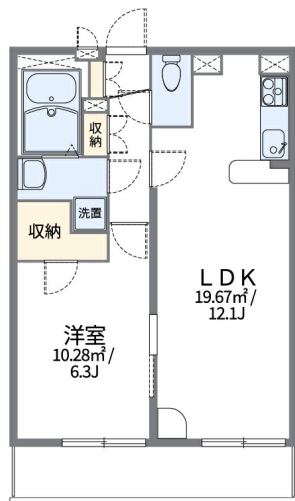

レオパレスEASTAGE I

物件間取

物件外観

現地案内

※掲載されている物件データが現況と異なる場合は現況を優先します。

種別	マンション
間取	1LDK
賃貸条件	16万円 / 管理費等 5,500円
賃貸条件	なし / 礼金1ヶ月

所在地	東京都世田谷区世田谷1丁目	
学区	松ヶ丘小学校 / 弦巻中学校	
建物	築年数	2008年5月7日 (築18年)
	構造	鉄骨造
	専有面積	41.63m ² (12.57坪)
	所在階	3階 / 3階建
	駐車場	無

設備	
周辺施設	弦巻保育園 437m 松ヶ丘小学校 弦巻中学校 556m 東京農業大学第一高等学校・中等部 1073m スーパー 474m コンビニ 286m
損害保険	プラザ賃貸保証 26,680円
他費用	■初期費用 仲介手数料：賃料1ヶ月分 + 消費税 ■月額費用

東京都知事(1)第1090008号

株式会社ジェイサポート

〒157-0073 東京都世田谷区砧八丁目8番22号
PAL祖師谷1階

TEL : 03-6411-0490