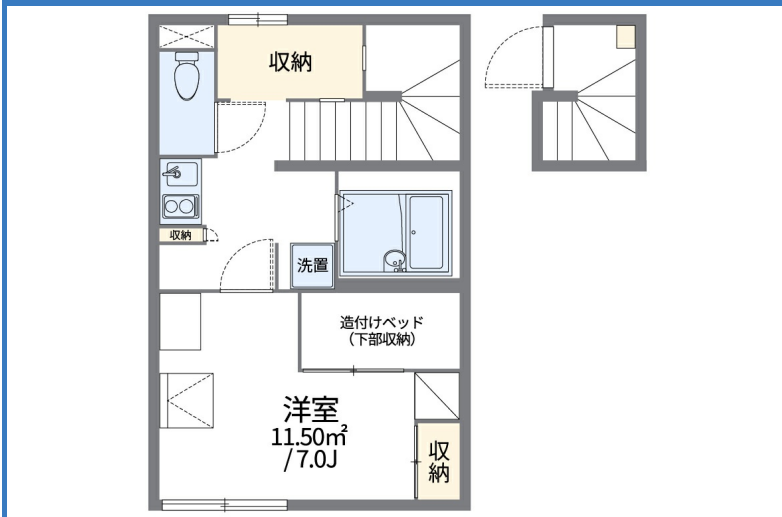

レオパレス芦花公園Ⅱ

物件間取

物件外観

現地案内

※掲載されている物件データが現況と異なる場合は現況を優先します。

種別	アパート
間取	1K
賃貸条件	11.1万円 / 管理費等 5,500円
賃貸条件	なし / 礼金1ヶ月

所在地	東京都世田谷区粕谷2丁目	
学区	芦花小学校 / 芦花中学校	
建物	築年数	2008年4月18日 (築18年)
	構造	木造
	専有面積	26.08m ² (7.87坪)
	所在階	2階 / 2階建
	駐車場	無