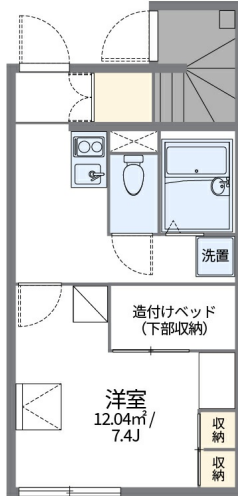

レオパレスクインスA

物件間取

物件外観

現地案内

※掲載されている物件データが現況と異なる場合は現況を優先します。

種別	アパート
間取	1K
賃貸条件	9万円 / 管理費等 5,500円
	なし / 礼金1ヶ月

所在地	東京都世田谷区喜多見4丁目	
学区	国本学園小学校 / 喜多見中学校	
建物	築年数	2007年9月29日 (築18年)
	構造	木造
	専有面積	23.27㎡ (7.03坪)
	所在階	1階 / 2階建
	駐車場	無