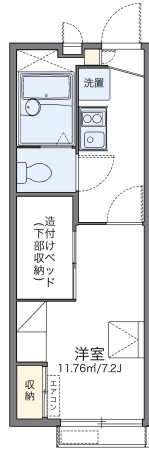

レオパレスボロロ

物件間取

物件外観

現地案内

※掲載されている物件データが現況と異なる場合は現況を優先します。

種別	アパート
間取	1K
賃貸条件	なし / なし
賃貸条件	10.1万円 / 管理費等 5,000円

所在地	東京都狛江市岩戸北3丁目	
学区	狛江市立狛江第一小学校 / 国本学園中学校	
建物	築年数	2009年9月10日 (築16年)
	構造	木造
	専有面積	20.69㎡ (6.25坪)
	所在階	2階 / 2階建
	駐車場	無

設備	都市ガス・角部屋・インターネット対応・電子キー・冷暖房・洗濯機置場 (室内)・家具・家電付・浴室換気乾燥機・省エネ給湯器・バス・トイレ別・温水洗浄暖房便座・TVインターホン
周辺施設	狛江市立駄倉保育園 92m 狛江市立狛江第一小学校 国本学園中学校 778m 国本学園 778m スーパー 491m コンビニ 132m
損害保険	プラザ賃貸保証 26,680 円
他費用	■初期費用 - 仲介手数料: 賃料1ヶ月分+消費税 ■月額費用 -