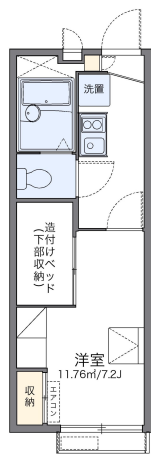

レオパレスボロロ

物件間取

物件外観

現地案内

※掲載されている物件データが現況と異なる場合は現況を優先します。

種別	アパート
間取	1K
賃貸条件	8.4万円 / 管理費等 5,000円
	なし / 礼金1ヶ月

所在地	東京都狛江市岩戸北3丁目	
学区	狛江市立狛江第一小学校 / 国本学園中学校	
建物	築年数	2009年9月10日 (築16年)
	構造	木造
	専有面積	20.69m ² (6.25坪)
	所在階	2階 / 2階建
	駐車場	無

設備	
周辺施設	狛江市立駿倉保育園 92m 狛江市立狛江第一小学校 国本学園中学校 778m 国本学園 778m スーパー 491m コンビニ 132m
損害保険	プラザ賃貸保証 26,680円
他費用	■初期費用 仲介手数料：賃料1ヶ月分 + 消費税 ■月額費用

東京都知事(1)第1090008号

株式会社ジェイサポート

〒157-0073 東京都世田谷区砧八丁目8番22号
PAL祖師谷1階

TEL : 03-6411-0490