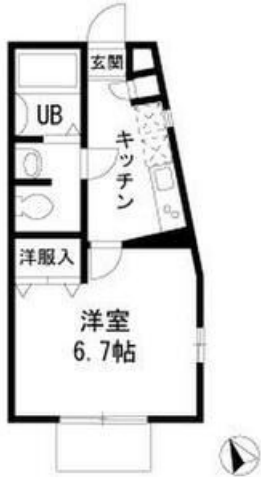

カサベルテ

物件間取

物件外観

現地案内

※掲載されている物件データが現況と異なる場合は現況を優先します。

種別	アパート
間取	1K
賃貸条件	8.5万円 / 管理費等 なし
賃貸条件	なし / なし

所在地	東京都狛江市岩戸北4丁目	
学区	国本学園小学校 / 国本学園中学校	
建物	築年数	2013年3月 (築13年)
	構造	木造
	専有面積	24.61㎡ (7.43坪)
	所在階	1階 / 2階建
	駐車場	無

設備	
周辺施設	一の橋こどもの家 223m 国本学園小学校 国本学園中学校 359m 国本学園 359m スーパー 451m コンビニ 224m
損害保険	エポスカード 18,000円
他費用	■初期費用 仲介手数料：賃料1ヶ月分 + 消費税 ■月額費用

東京都知事(1)第1090008号

株式会社ジェイサポート

〒157-0073 東京都世田谷区砧八丁目8番22号
PAL祖師谷1階

TEL : 03-6411-0490