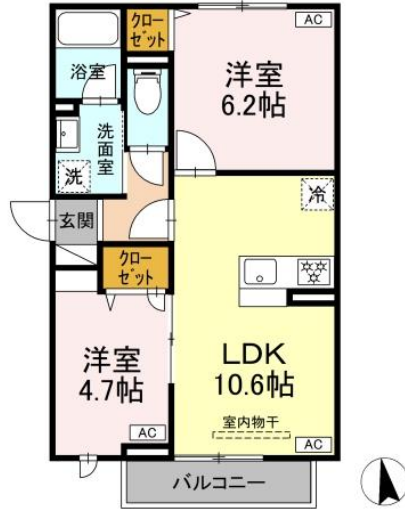

# セレスティア岡本

## 物件間取

## 物件外観

## 現地案内

※掲載されている物件データが現況と異なる場合は現況を優先します。

種別	アパート
間取	2LDK
賃貸条件	19.7万円 / 管理費等 6,000円
賃貸条件	なし / 礼金1ヶ月

所在地	東京都世田谷区岡本1丁目	
学区	砧南小学校 / 用賀中学校	
建物	築年数	2026年4月 (築0年)
	構造	軽量鉄骨造
	専有面積	47.95㎡ (14.48坪)
	所在階	3階 / 3階建
	駐車場	無