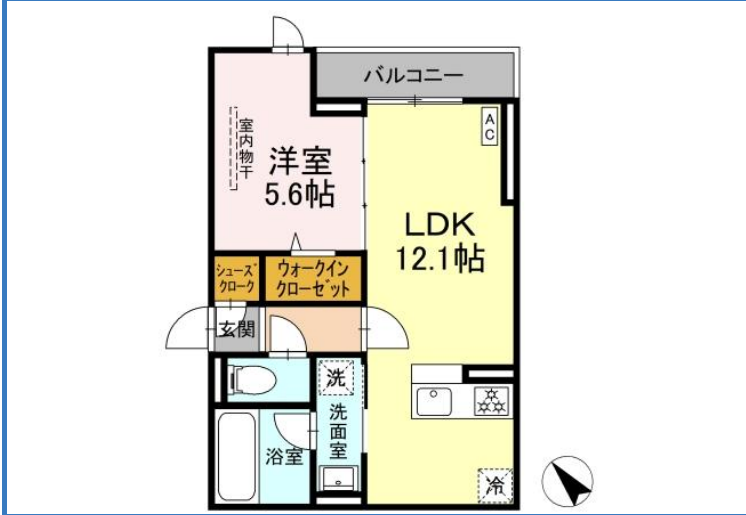

D P a i n a 登戸II

物件間取

物件外観

現地案内

※掲載されている物件データが現況と異なる場合は現況を優先します。

種別	アパート
間取	1LDK
賃貸条件	16.7万円 / 管理費等 5,500円
	なし / 礼金2ヶ月

所在地	神奈川県川崎市多摩区登戸	
学区	宿河原小学校 / 稲田中学校	
建物	築年数	2026年8月 (築1年)
	構造	軽量鉄骨造
	専有面積	41.84㎡ (12.64坪)
	所在階	2階 / 3階建
	駐車場	無