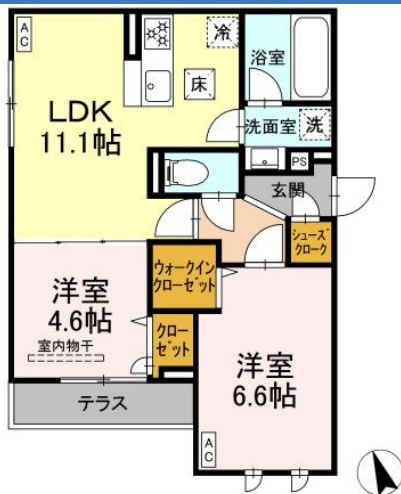

## 物件間取

## 物件外観

## 現地案内

※掲載されている物件データが現況と異なる場合は現況を優先します。

- 日当たり良好
- スーパー近く
- コンビニ近く
- エアコン付
- ペット相談可
- 海が近い
- ネット付
- 駐車場付き

種別	アパート
間取	2LDK
賃貸条件	なし / 礼金2ヶ月
賃貸条件	19.7万円 / 管理費等 6,000円

所在地	東京都狛江市東和泉1丁目	
学区	狛江市立狛江第三小学校 / 狛江市立狛江第三中学校	
建物	築年数	2026年5月 (築-1年)
	構造	軽量鉄骨造
	専有面積	51.98㎡ (15.7坪)
	所在階	1階 / 3階建
	駐車場	無