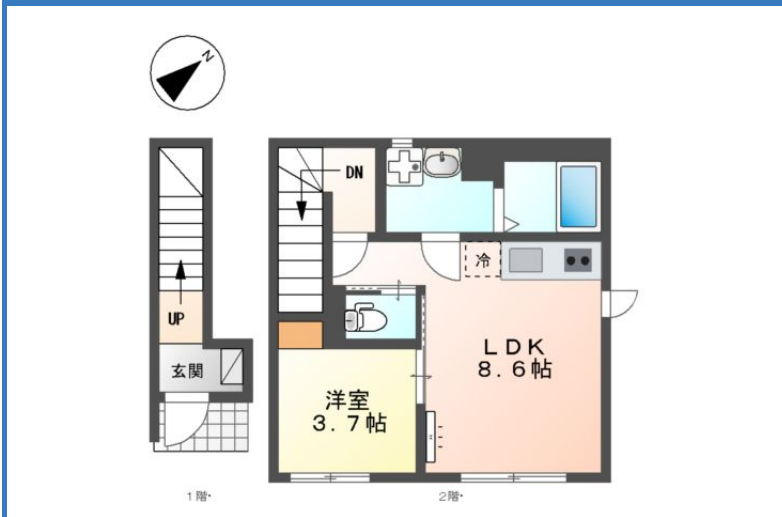

## 物件間取

※イメージ画像が含まれております。

## 物件外観

## 現地案内

※掲載されている物件データが現況と異なる場合は  
現況を優先します。

種別	アパート
間取	1LDK
賃貸条件	11.99万円 / 管理費等 5,000円 敷金1ヶ月 / なし

所在地	神奈川県川崎市多摩区宿河原4丁目	
学区	宿河原小学校 / 稲田中学校	
建物	築年数	2026年7月 (築-1年)
	構造	木造
	専有面積	35.05㎡ (10.58坪)
	所在階	2階 / 2階建
	駐車場	無