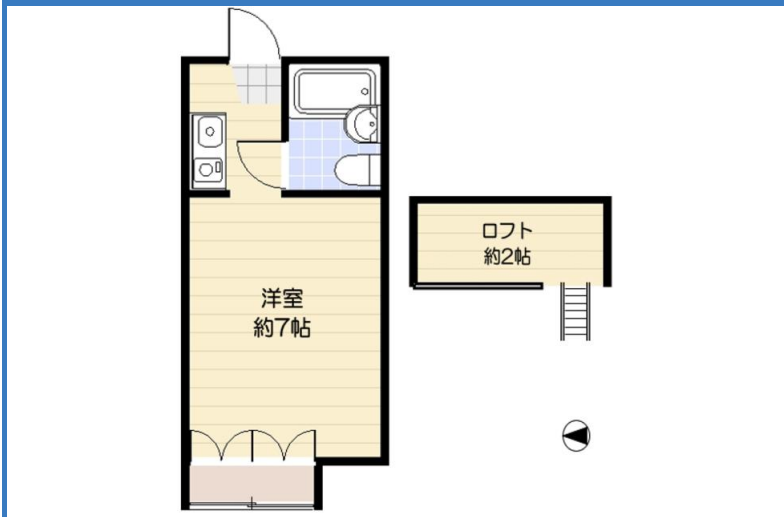

エトワール銀河

物件間取

物件外観

現地案内

※掲載されている物件データが現況と異なる場合は現況を優先します。

種別	アパート
間取	1R
賃貸条件	4.2万円 / 管理費等 なし
賃貸条件	なし / なし

所在地	東京都狛江市和泉本町3丁目	
学区	狛江市立緑野小学校 / 狛江市立狛江第一中学校	
建物	築年数	1996年11月 (築29年)
	構造	木造
	専有面積	15㎡ (4.53坪)
	所在階	1階 / 2階建
	駐車場	無

設備	都市ガス・駐輪場・ロフト・角部屋・インターネット対応・インターネット月額利用料無料・インターネット使用料無料・フローリング・冷暖房・照明器具・洗濯機置場 (室内)・出窓・IHクッキングヒーター・室内洗濯置場・収納スペース・インターホン
周辺施設	狛江市立藤塚保育園 539m 狛江市立緑野小学校 狛江市立狛江第一中学校 886m 東京都立狛江高等学校 1628m スーパー 254m コンビニ 474m
損害保険	その他
他費用	■初期費用 鍵交換費 22,000円 諸費用 3,300円 仲介手数料: 賃料1ヶ月分+消費税 ■月額費用 Art Club 1,320円