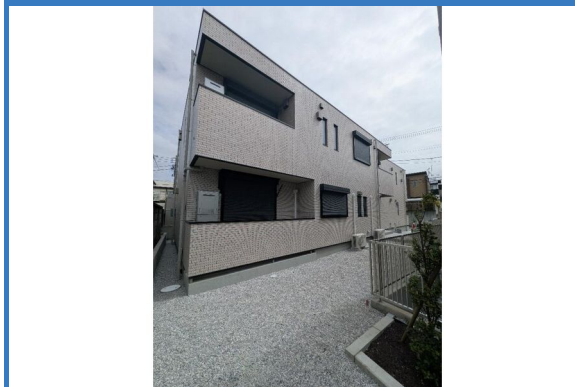

ウイステリアS

物件間取

物件外観

現地案内

※掲載されている物件データが現況と異なる場合は現況を優先します。

種別	アパート
間取	1LDK
賃貸条件	17.3万円 / 管理費等 なし なし / 礼金1ヶ月

所在地	東京都世田谷区用賀3丁目	
学区	京西小学校 / 用賀中学校	
建物	築年数	2026年2月 (築0年)
	構造	軽量鉄骨造
	専有面積	40.32㎡ (12.18坪)
	所在階	2階 / 2階建
	駐車場	無

設備	
周辺施設	用賀ブチ・クレイシュ 345m 京西小学校 用賀中学校 1105m 戸板女子短期大学高等学校 542m スーパー 484m コンビニ 243m
損害保険	JPMCファイナンス 960円
他費用	■初期費用 仲介手数料：賃料1ヶ月分 + 消費税 ■月額費用

日当たり良好

スーパー近く

コンビニ近く

エアコン付

ペット相談可

海が近い

ネット付