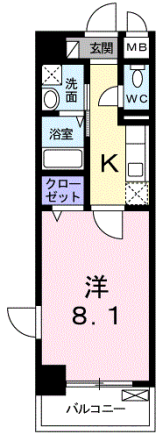

アルカディア世田谷

物件間取

物件外観

現地案内

※掲載されている物件データが現況と異なる場合は現況を優先します。

種別	マンション
間取	1K
賃貸条件	10.2万円 / 管理費等 6,900円
	なし / 15.3万円

所在地	東京都世田谷区世田谷4丁目	
学区	弦巻小学校 / 世田谷中学校	
建物	築年数	2010年6月 (築15年)
	構造	RC(鉄筋コンクリート造)
	専有面積	26.51㎡ (8坪)
	所在階	3階 / 5階建
	駐車場	無

設備	
周辺施設	保育所ちびっこランド世田谷園 75m 弦巻小学校 世田谷中学校 1074m 国士館高等学校 439m スーパー 260m コンビニ 300m
損害保険	ハウスリーブ株式会社
他費用	■初期費用 仲介手数料：賃料1ヶ月分 + 消費税 ■月額費用

東京都知事(1)第1090008号

株式会社ジェイサポート

〒157-0073 東京都世田谷区砧八丁目8番22号
PAL祖師谷1階

TEL : 03-6411-0490