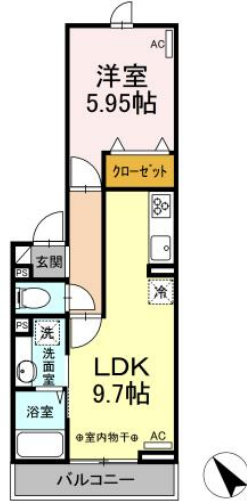

レクエルド

物件間取

インターネット無料です！（工事後使用可） 大和ハウス施工 1LDK物件！ALSOKのホームセキュリティ・オートロック・ICカードキーなどの防犯設備！！宅配BOX・室内物干し・エアコン（2台）・浴室換気乾

物件外観

現地案内

※掲載されている物件データが現況と異なる場合は現況を優先します。

種別	アパート
間取	1LDK
賃貸条件	12万円 / 管理費等 6,000円
賃貸条件	なし / 15万円

所在地	東京都狛江市和泉本町3丁目	
学区	狛江市立緑野小学校 / 狛江市立狛江第一中学校	
建物	築年数	2023年6月（築3年）
	構造	軽量鉄骨造
	専有面積	38㎡（11.48坪）
	所在階	3階 / 3階建
	駐車場	無

設備	
周辺施設	狛江市立藤塚保育園 457m 狛江市立緑野小学校 狛江市立狛江第一中学校 567m 国本学園 1676m スーパー 336m コンビニ 270m
損害保険	
他費用	■初期費用 仲介手数料：賃料1ヶ月分 + 消費税 ■月額費用