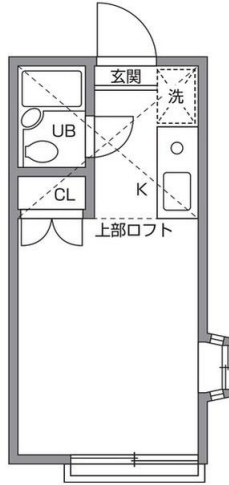

ビルデンス狛江A号館

物件間取

物件外観

現地案内

※掲載されている物件データが現況と異なる場合は現況を優先します。

種別	アパート
間取	1R
賃貸条件	4.3万円 / 管理費等 3,000円
賃貸条件	なし / なし

所在地	東京都狛江市岩戸南2丁目	
学区	狛江市立狛江第三小学校 / 国本学園中学校	
建物	築年数	1988年3月 (築38年)
	構造	木造
	専有面積	14.45㎡ (4.36坪)
	所在階	2階 / 2階建
	駐車場	無

設備	
周辺施設	一の橋こどもの家 475m 狛江市立狛江第三小学校 国本学園中学校 644m 国本学園 644m スーパー 553m コンビニ 426m
損害保険	全保連 or エポス or 日本セーフティ
他費用	■ 初期費用 仲介手数料: 賃料1ヶ月分 + 消費税 ■ 月額費用

株式会社ジェイサポート
アパマンショップ 祖師ヶ谷大蔵店

東京都知事(1)第1090008号

株式会社ジェイサポート
〒157-0073 東京都世田谷区砧八丁目8番22号
PAL祖師谷1階