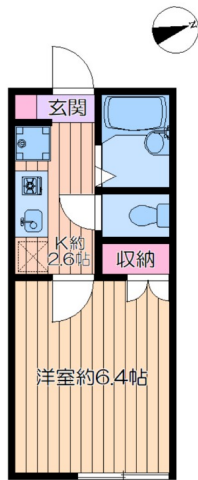

MaKaNa

物件間取

物件外観

現地案内

※掲載されている物件データが現況と異なる場合は現況を優先します。

種別	アパート
間取	1K
賃貸条件	8.7万円 / 管理費等 3,000円 敷金1ヶ月 / なし

所在地	東京都世田谷区代田4丁目	
学区	代田小学校 / 梅丘中学校	
建物	築年数	2020年10月 (築5年)
	構造	木造
	専有面積	20.01㎡ (6.04坪)
	所在階	2階 / 2階建
	駐車場	無