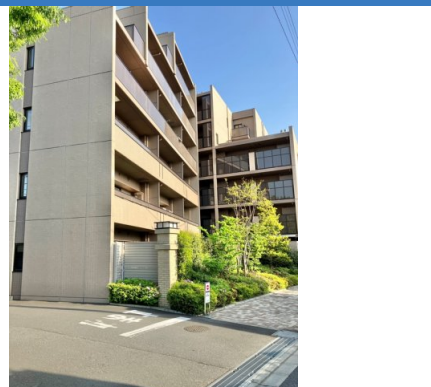

ウエリス世田谷砦

物件間取

物件外観

現地案内

※掲載されている物件データが現況と異なる場合は
現況を優先します。

種別	マンション
間取	3LDK
賃貸条件	26万円 / 管理費等 なし 敷金2ヶ月 / 礼金1ヶ月

所在地	東京都世田谷区砦1丁目	
学区	用賀小学校 / 用賀中学校	
建物	築年数	2017年12月 (築8年)
	構造	RC(鉄筋コンクリート造)
	専有面積	75.72㎡ (22.87坪)
	所在階	6階 / 10階建
	駐車場	無

設備	
周辺施設	桜の詩保育園 523m 用賀小学校 用賀中学校 1387m 目黒星美学園中学高等学校 972m スーパー 513m コンビニ 330m
損害保険	25,000 円
他費用	■ 初期費用 仲介手数料: 賃料1ヶ月分 + 消費税 ■ 月額費用

東京都知事(1)第1090008号

株式会社ジェイサポート

〒157-0073 東京都世田谷区砦八丁目8番22号
PAL祖師谷1階

TEL : 03-6411-0490