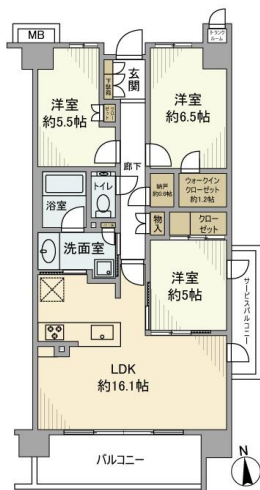

ウエリス世田谷砦

物件間取

物件外観

現地案内

※掲載されている物件データが現況と異なる場合は
現況を優先します。

種別	マンション
間取	3LDK
賃貸条件	26万円 / 管理費等 なし 敷金2ヶ月 / 礼金1ヶ月

所在地	東京都世田谷区砦1丁目	
学区	用賀小学校 / 用賀中学校	
建物	築年数	2017年12月 (築8年)
	構造	RC(鉄筋コンクリート造)
	専有面積	75.72㎡ (22.87坪)
	所在階	6階 / 10階建
	駐車場	無

設備	
周辺施設	桜の詩保育園 523m 用賀小学校 用賀中学校 1387m 目黒星美学園中学高等学校 972m スーパー 513m コンビニ 330m
損害保険	25,000 円
他費用	■ 初期費用 仲介手数料: 賃料1ヶ月分 + 消費税 ■ 月額費用

東京都知事(1)第1090008号

株式会社ジェイサポート

〒157-0073 東京都世田谷区砦八丁目8番22号
PAL祖師谷1階

TEL : 03-6411-0490